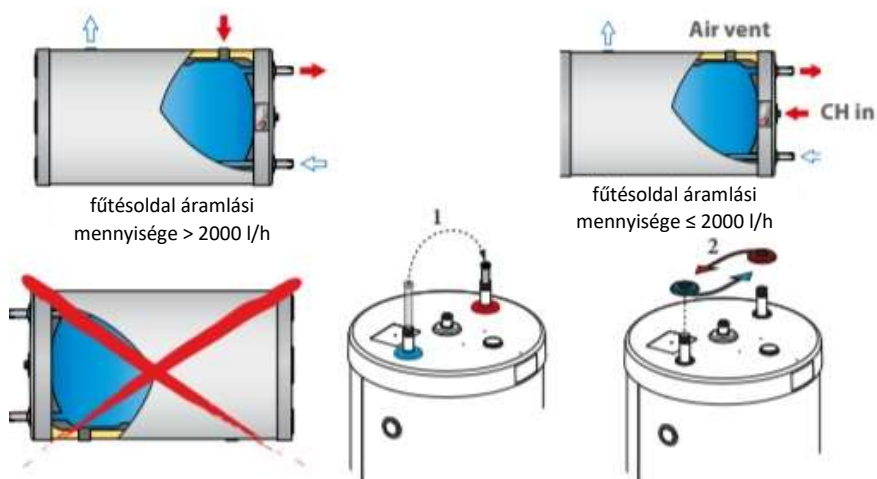

FALI RÖGZÍTŐ SZETT ACV COMFORT TÁROLÓHOZ

(csz.: 39554067 – Comfort esetén)

Alkalmazható típusok: Comfort / Comfort E 100 – 130 – 160 – 210 - 240

A szett tartalma:

- 2 db falitartó
- 1 db műanyag terelőcső

Ez a szett a Comfort E tároló esetén árban foglalt tartozék. A tartó tárolóhoz történő rögzítéséhez szükséges csavarok a tároló oldalán találhatóak.

Telepítési mód falra, függőleges szereléssel (a HMV-csatlakozások lefelé állnak)

Comfort				
100	130	160	210	240
✓	✓	✓	✓	✓

Comfort E				
100	130	160	210	240
✓	✓	✓	✓	✓

Telepítési mód falra, vízszintes szereléssel (a HMV-csatlakozások jobbra állnak)

 Ez egy opcionális lehetőség, ugyanakkor az ACV nem javasolja tárolói vízszintesen történő elhelyezését, mert ezzel megnő a felfűtési idő, valamint csökken a melegvízhozam.