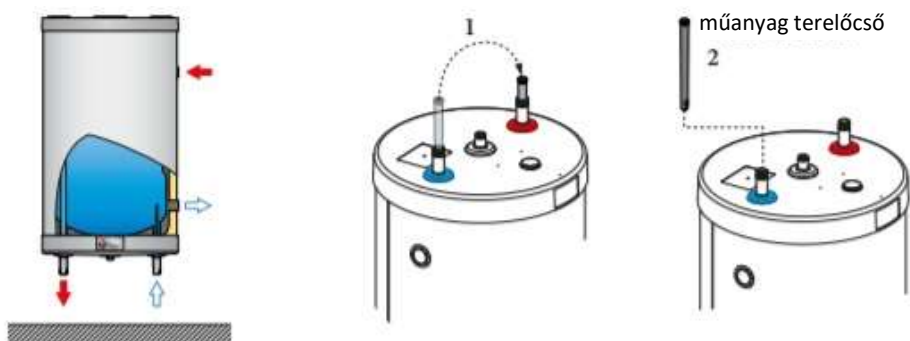

FALI RÖGZÍTŐ SZETT ACV COMFORT TÁROLÓHOZ

(csz.: 39554067 – Comfort esetén)

Alkalmazható típusok: Comfort / Comfort E 100 – 130 – 160 – 210 - 240

A szett tartalma:

- 2 db falitartó
- 1 db műanyag terelőcső

Ez a szett a Comfort E tároló esetén árban foglalt tartozék. A tartó tárolóhoz történő rögzítéséhez szükséges csavarok a tároló oldalán találhatóak.

Telepítési mód falra, függőleges szereléssel (a HMV-csatlakozások lefelé állnak)

Comfort				
100	130	160	210	240
✓	✓	✓	✓	✓

Comfort E				
100	130	160	210	240
✓	✓	✓	✓	✓

Telepítési mód falra, vízszintes szereléssel (a HMV-csatlakozások jobbra állnak)

 Ez egy opcionális lehetőség, ugyanakkor az ACV nem javasolja tárolói vízszintesen történő elhelyezését, mert ezzel megnő a felfűtési idő, valamint csökken a melegvízhozam.