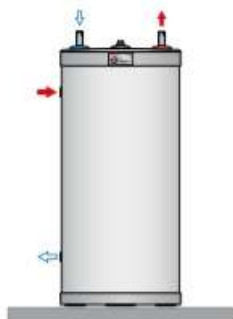

Telepítési mód földre

Comfort				
100	130	160	210	240
✓	✓	✓	✓	✓

Comfort E				
100	130	160	210	240
✗	✗	✗	✗	✗