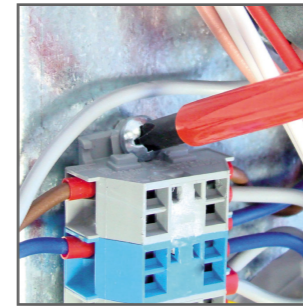

FIGYELEM! A munkafolyamat megkezdése előtt gondoskodjon a készülék áramtalanításáról.

1

2

3

4

5

6

7

8

9

10

11

12

13