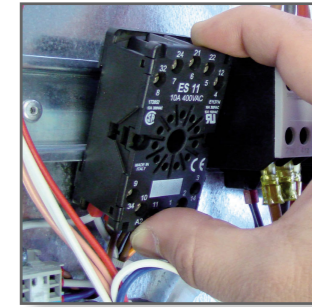

FIGYELEM! A munkafolyamat megkezdése előtt gondoskodjon a készülék áramtalanításáról.

1

2

3

4

5

6

7

8

9

10

11

12

13