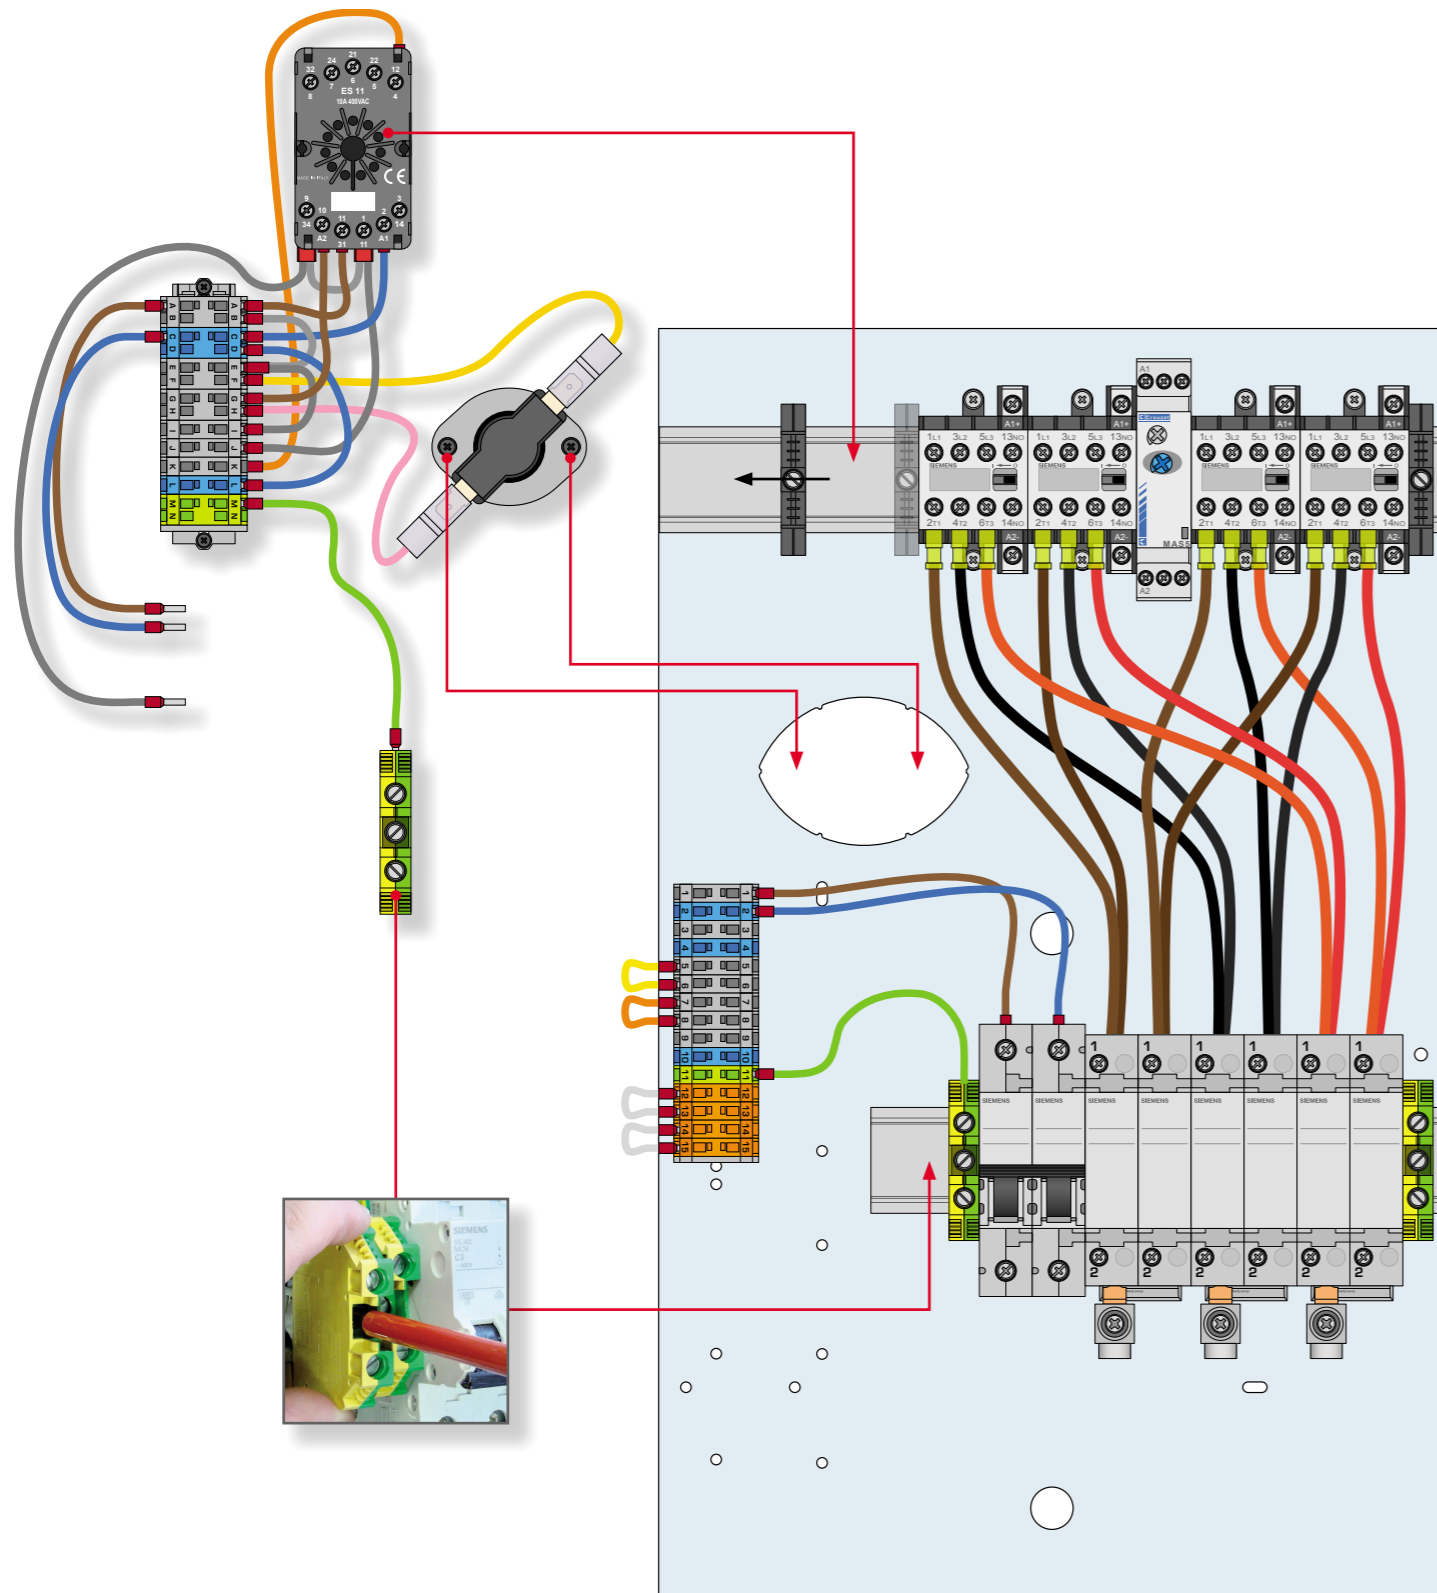

excellence
in hot water

Kit : 257F1132

excellence
in hot water

Kit : 10800085

HU • HMV bekötő szett E-Tech W fali elektromos kazánhoz

FIGYELEM! A munkafolyamat megkezdése előtt gondoskodjon a készülék áramtalanításáról.

1

2

3

4

5

6

7

8