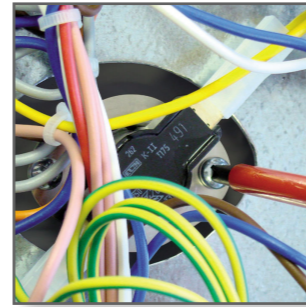

FIGYELEM! A munkafolyamat megkezdése előtt gondoskodjon a készülék áramtalanításáról.

1

2

3

4

5

6

7

8

9

10

11

12

13