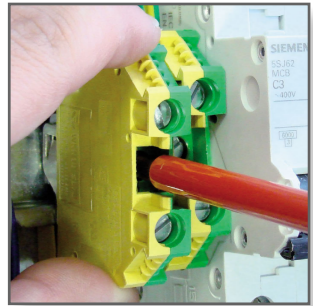

FIGYELEM! A munkafolyamat megkezdése előtt gondoskodjon a készülék áramtalanításáról.

1

2

3

4

5

6

7

8

9

10

11

12

13