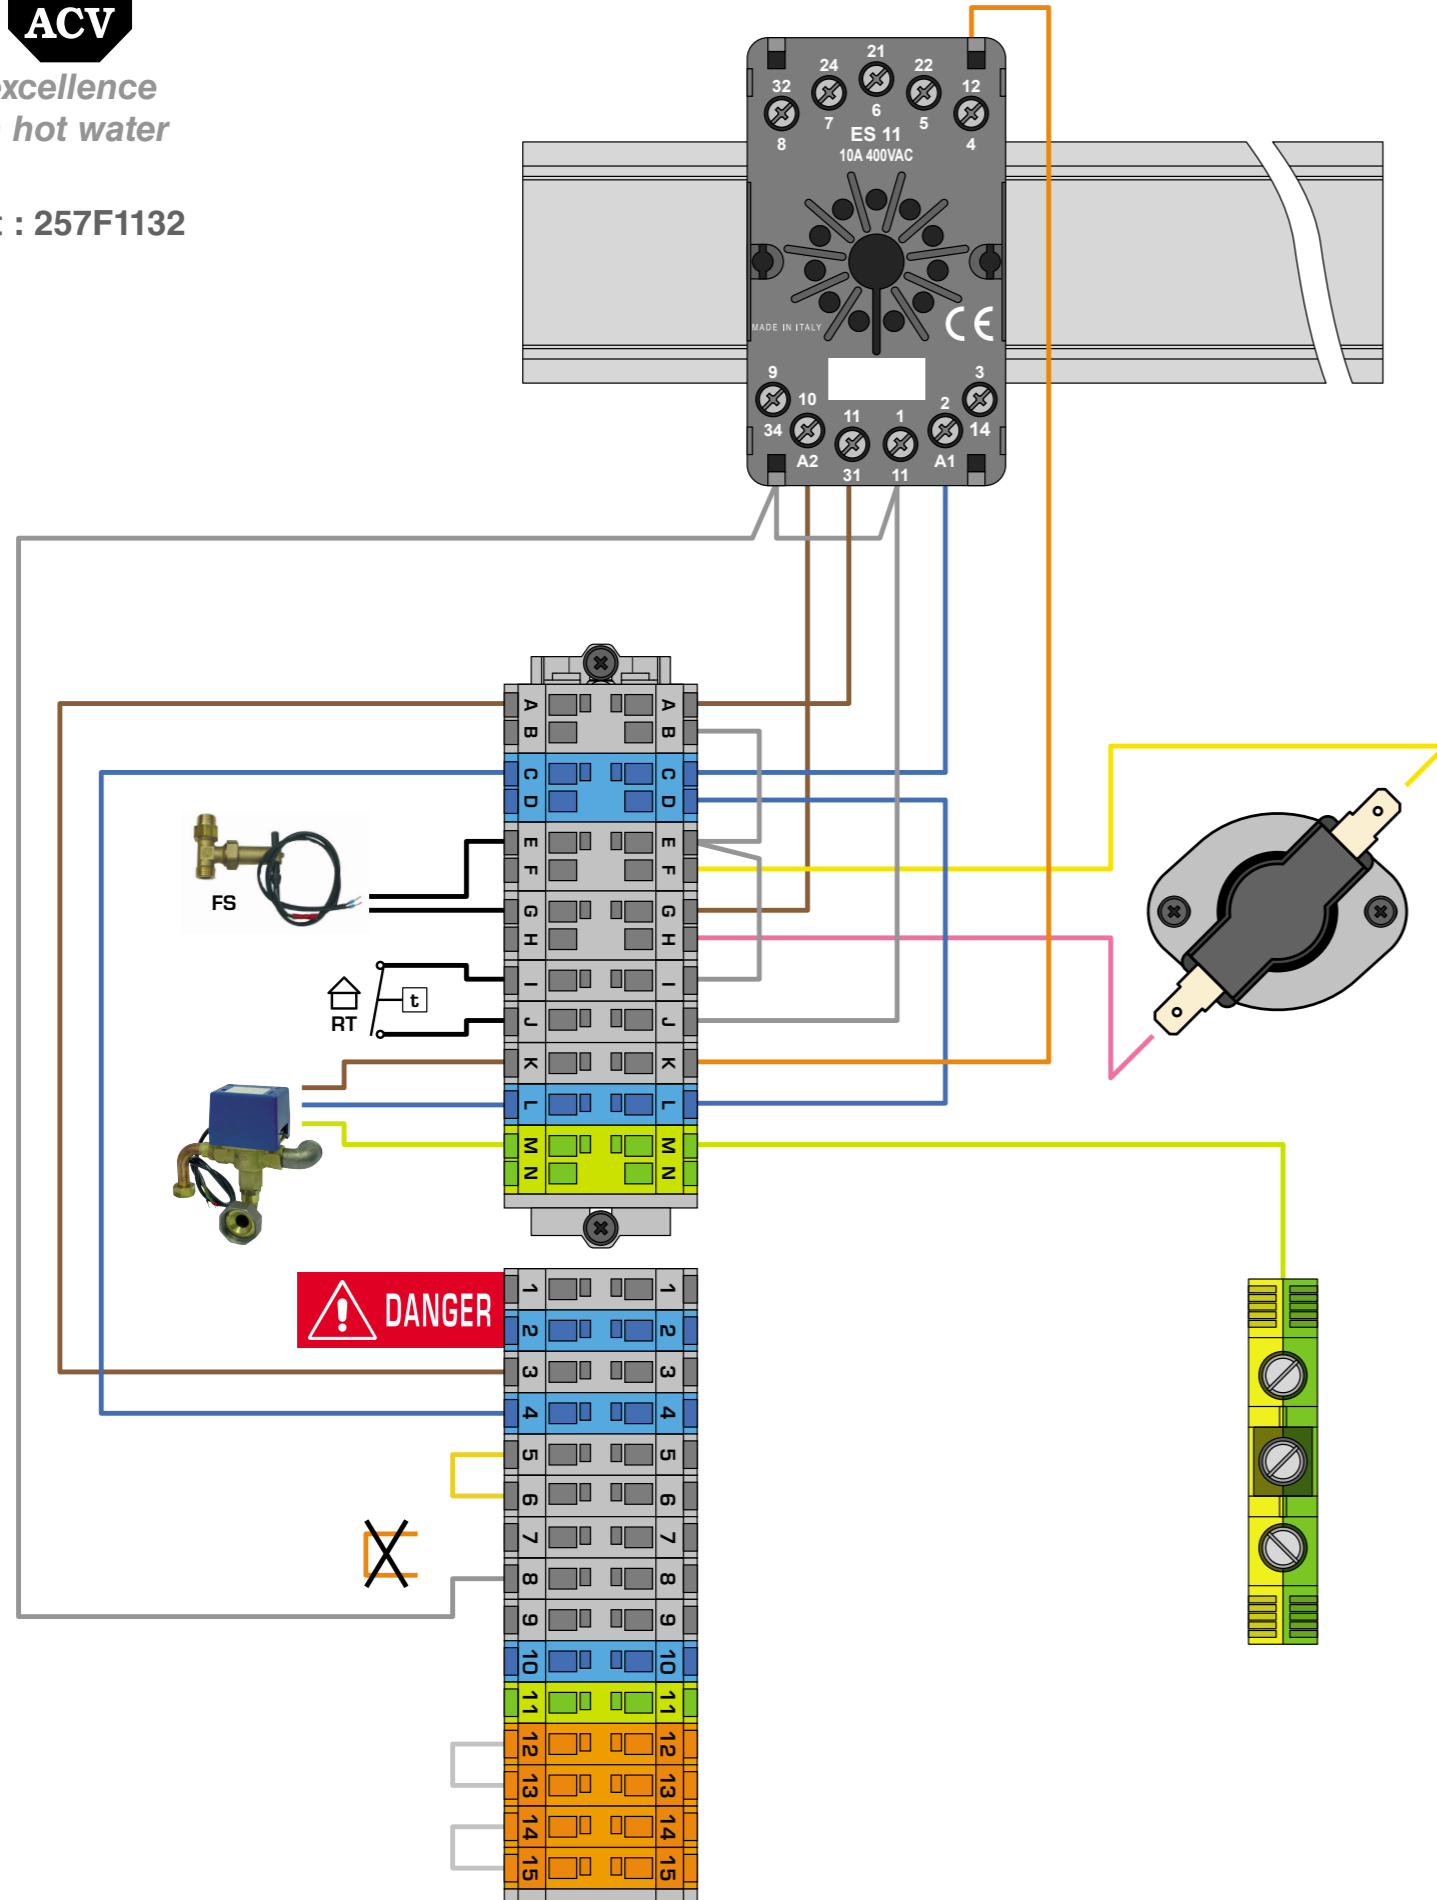

excellence
in hot water

Kit : 257F1132

excellence
in hot water

Kit : 10800085

HU • HMV bekötő szett E-Tech W fali elektromos kazánhoz

FIGYELEM! A munkafolyamat megkezdése előtt gondoskodjon a készülék áramtalanításáról.

1

2

3

4

5

6

7

8