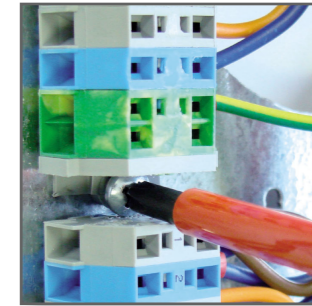

FIGYELEM! A munkafolyamat megkezdése előtt gondoskodjon a készülék áramtalanításáról.

1

2

3

4

5

6

7

8

9

10

11

12

13