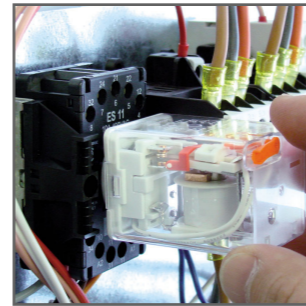

FIGYELEM! A munkafolyamat megkezdése előtt gondoskodjon a készülék áramtalanításáról.

1

2

3

4

5

6

7

8

9

10

11

12

13