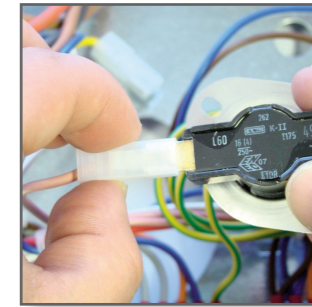

FIGYELEM! A munkafolyamat megkezdése előtt gondoskodjon a készülék áramtalanításáról.

1

2

3

4

5

6

7

8

9

10

11

12

13