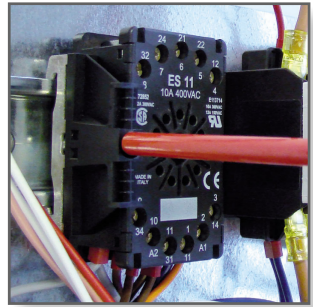

FIGYELEM! A munkafolyamat megkezdése előtt gondoskodjon a készülék áramtalanításáról.

1

2

3

4

5

6

7

8

9

10

11

12

13