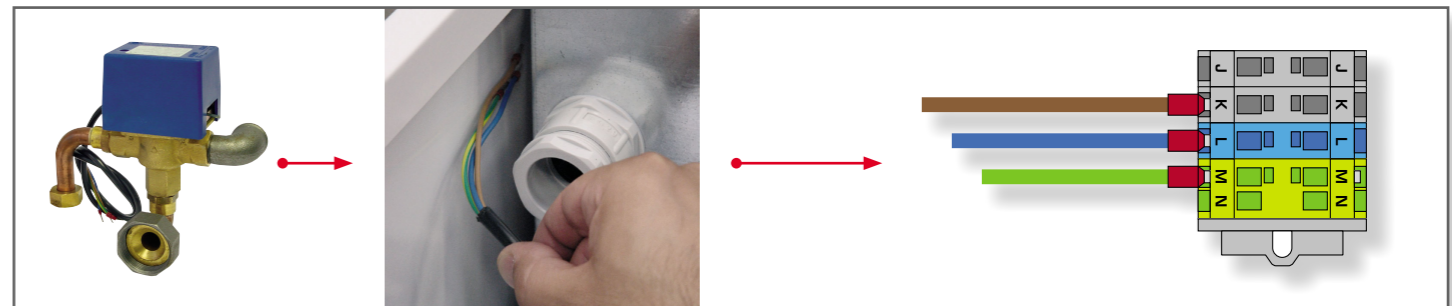

2

3

4

5

6

7

8

9

10

11

12