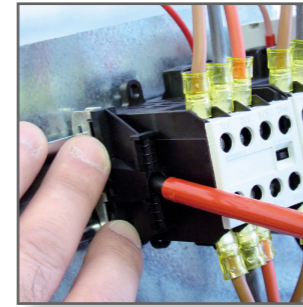

FIGYELEM! A munkafolyamat megkezdése előtt gondoskodjon a készülék áramtalanításáról.

1

2

3

4

5

6

7

8

9

10

11

12

13