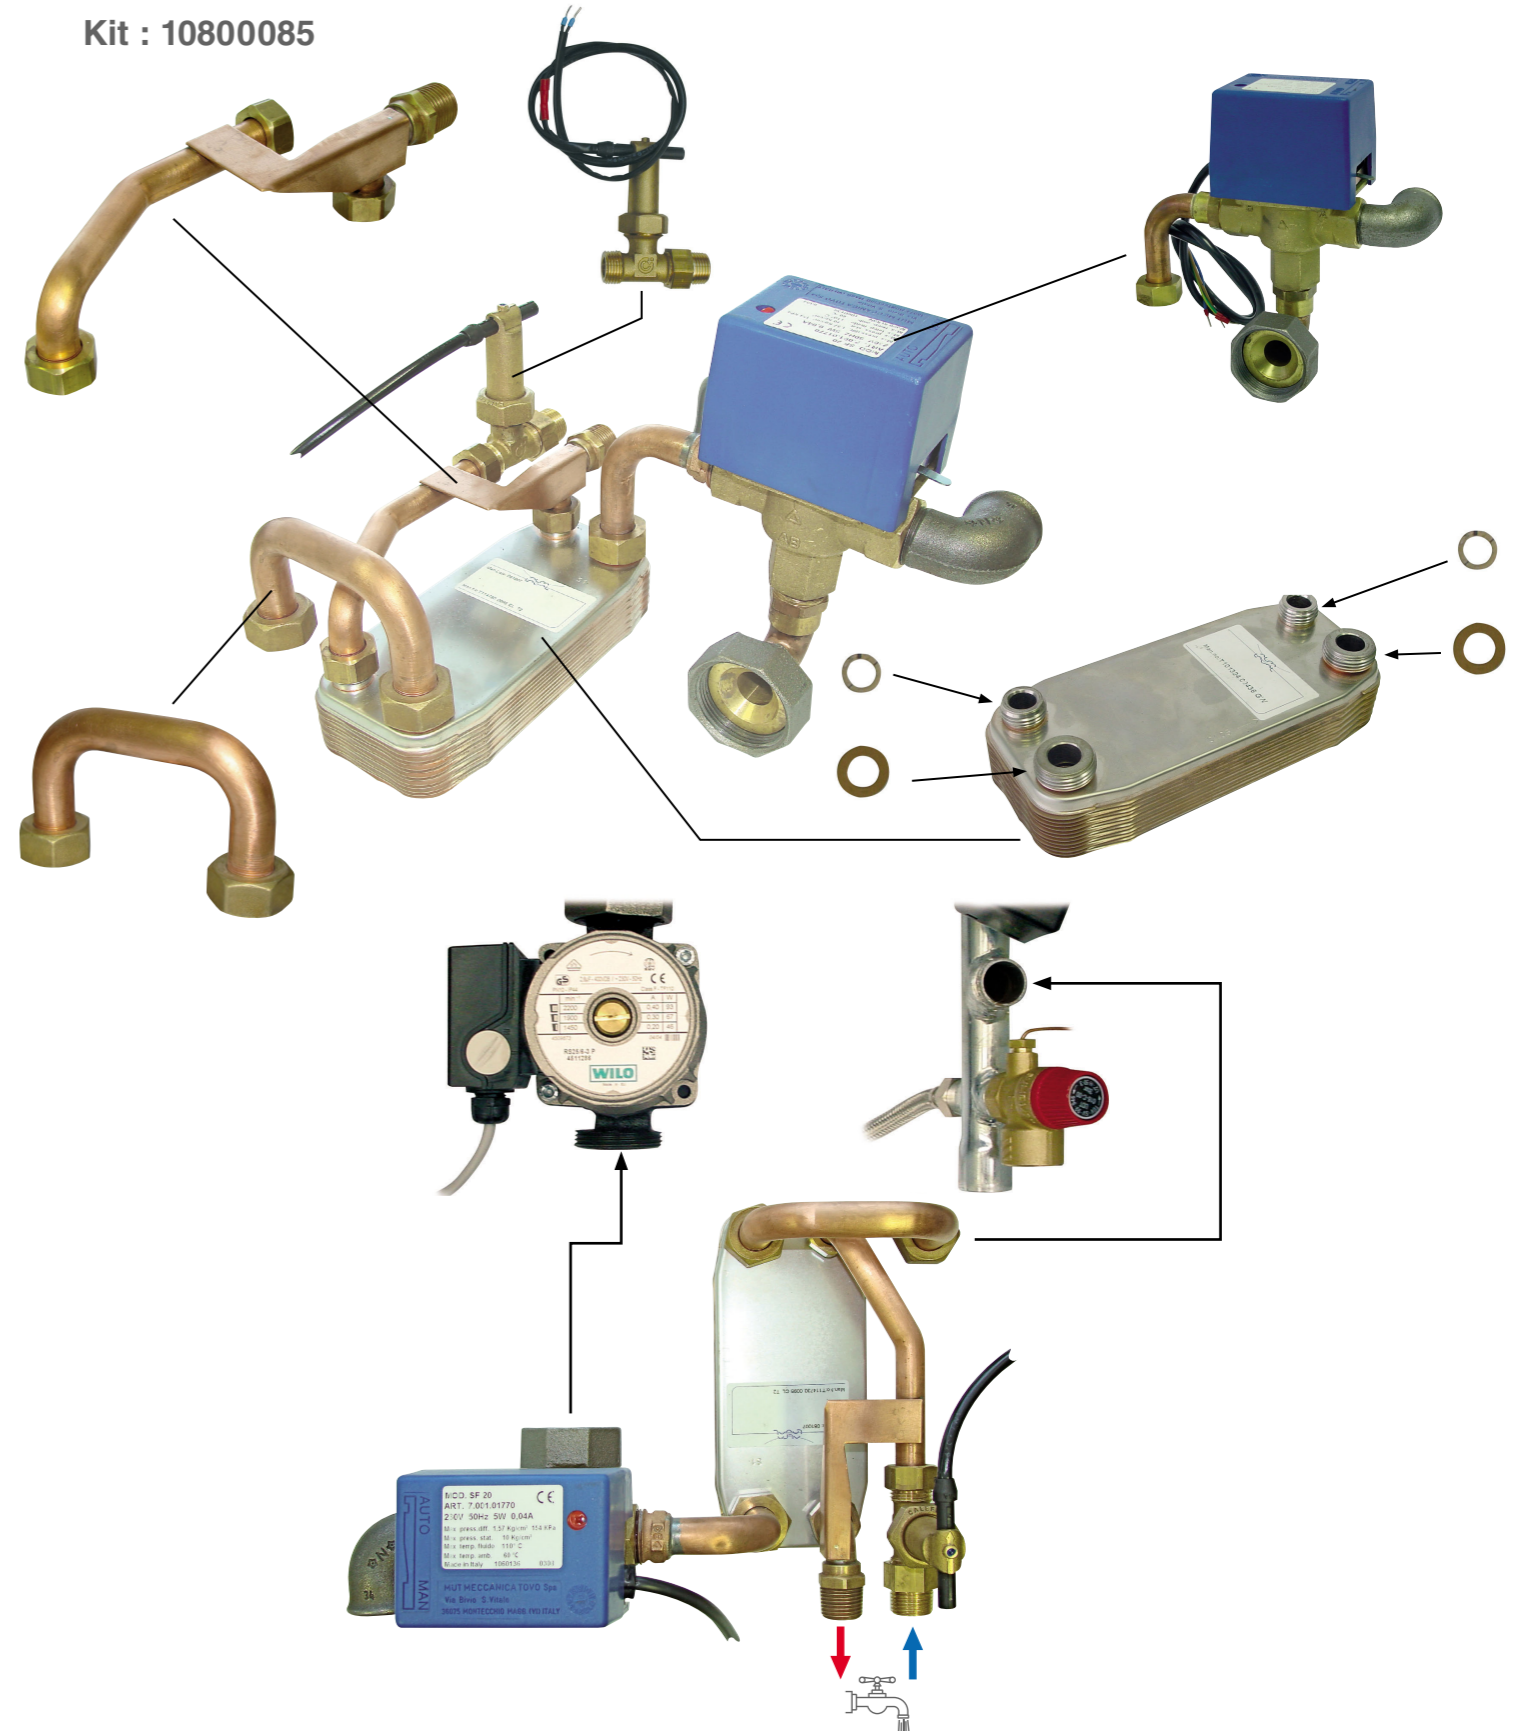

excellence
in hot water

Kit : 257F1132

excellence
in hot water

Kit : 10800085

HU • HMV bekötő szett E-Tech W fali elektromos kazánhoz

FIGYELEM! A munkafolyamat megkezdése előtt gondoskodjon a készülék áramtalanításáról.

1

2

3

4

5

6

7

8