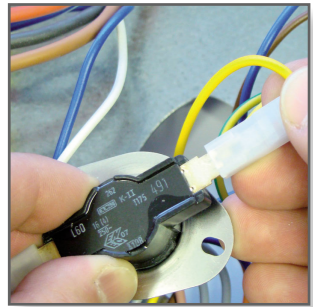

FIGYELEM! A munkafolyamat megkezdése előtt gondoskodjon a készülék áramtalanításáról.

1

2

3

4

5

6

7

8

9

10

11

12

13