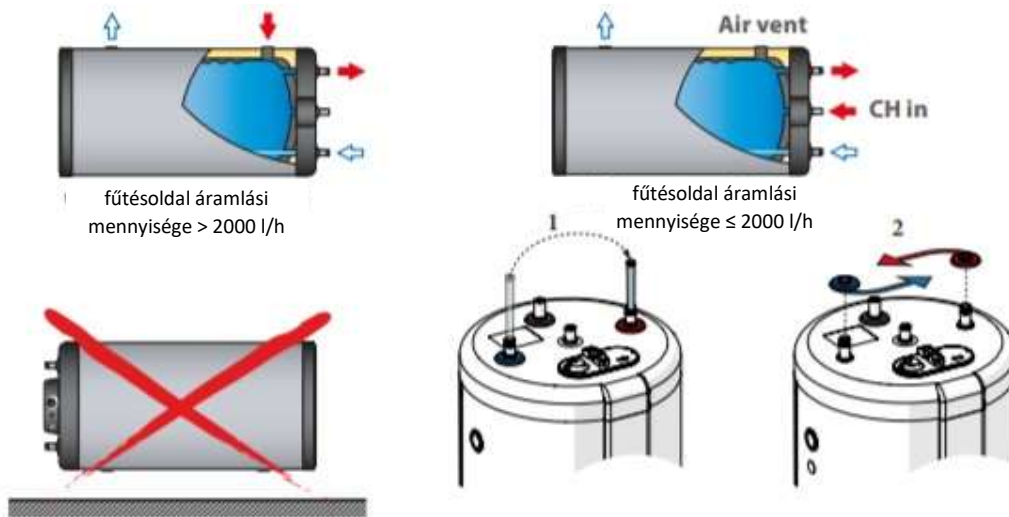

FALI RÖGZÍTŐ SZETT ACV SMART LINE TÁROLÓHOZ

(a tároló árban foglalt tartozéka)

Alkalmazható típusok: Smart Line / Smart Line EW 100 – 130 – 160 – 210 - 240

A szett tartalma:

- 2 db falitartó
- 1 db műanyag terelőcső

Ez a szett árban foglalt tartozéka a Smart Line és Smart Line EW tárolóknak, így az a tároló dobozában található. A tartó tárolóhoz történő rögzítéséhez szükséges csavarok a tároló oldalán találhatóak.

Telepítési mód falra, függőleges szereléssel (a HMV-csatlakozások lefelé állnak)

Smart Line				
100	130	160	210	240
✓	✓	✓	✓	✓

Smart Line EW				
100	130	160	210	240
✓	✓	✓	✓	✓

Telepítési mód falra, vízszintes szereléssel (a HMV-csatlakozások jobbra állnak)

 Ez egy opcionális lehetőség, ugyanakkor az ACV nem javasolja tárolói vízszintesen történő elhelyezését, mert ezzel megnő a felfűtési idő, valamint csökken a melegvízhozam.

Smart Line				
100	130	160	210	240
✓	✓	✓	✓	✓