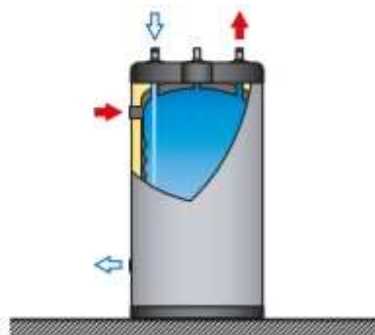

Telepítési mód földre

Smart Line				
100	130	160	210	240
✓	✓	✓	✓	✓

Smart Line EW				
100	130	160	210	240
✗	✗	✗	✗	✗

FONTOS! Az ACV Smart Line Green és MultiEnergy tárolói kizárólag földre telepíthetőek.