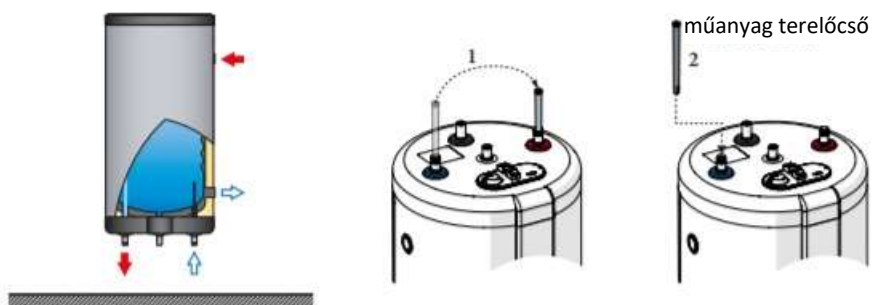

FALI RÖGZÍTŐ SZETT ACV SMART LINE TÁROLÓHOZ

(a tároló árban foglalt tartozéka)

Alkalmazható típusok: Smart Line / Smart Line EW 100 – 130 – 160 – 210 - 240

A szett tartalma:

- 2 db falitartó
- 1 db műanyag terelőcső

Ez a szett árban foglalt tartozéka a Smart Line és Smart Line EW tárolóknak, így az a tároló dobozában található. A tartó tárolóhoz történő rögzítéséhez szükséges csavarok a tároló oldalán találhatóak.

Telepítési mód falra, függőleges szereléssel (a HMV-csatlakozások lefelé állnak)

Smart Line				
100	130	160	210	240
✓	✓	✓	✓	✓

Smart Line EW				
100	130	160	210	240
✓	✓	✓	✓	✓

Telepítési mód falra, vízszintes szereléssel (a HMV-csatlakozások jobbra állnak)

 Ez egy opcionális lehetőség, ugyanakkor az ACV nem javasolja tárolói vízszintesen történő elhelyezését, mert ezzel megnő a felfűtési idő, valamint csökken a melegvízhozam.

Smart Line				
100	130	160	210	240
✓	✓	✓	✓	✓