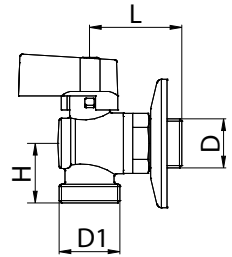

## 2751

Code	Version	Size (D)	Smooth	D1	H	I	L	€	Pack
0275103000		3/8"	●	-	-	-	-	<b>10,00</b>	15
0275104000		1/2"	●	-	-	-	-	<b>10,24</b>	15

Rubinetti lavatrice | Washing machine bibcocks

Passaggio / Flow: Standard  
 Temperatura d'esercizio / Working temperature: 0 - 100°C  
 Pressione massima d'esercizio / Max working pressure: PN10  
 Corpo in ottone stampato / Body in forged brass  
 Filetto / Threads: ISO 228

**489**

Code	Version	Size (D)	Smooth	D1	H	I	L	€	Pack
489000040Q		1/2"	●	3/4"	26	-	42	<b>7,84</b>	10

Rubinetto a squadra attacco lavatrice con rosone

*Angle ball valve for washing-machine with rosette*

*Llave de escuadra con empalme lavadora con roseta*

**4891**

Code	Version	Size (D)	Smooth	D1	H	I	L	€	Pack
489104050Q		1/2"	●	3/4"	26	-	39	<b>5,85</b>	1

Rubinetto a squadra attacco lavatrice con rosone, modello leggero, maniglia in alluminio

*Angle ball valve for washing-machine with rosette, light pattern, aluminum handle*

*Llave de escuadra empalme lavadora con roseta, modelo ligero, manija de aluminio*

**4892**

Code	Version	Size (D)	Smooth	D1	H	I	L	€	Pack
489204040Q		1/2"	●	1/2"	80	32	30,5	<b>5,86</b>	15
489204050Q		1/2"	●	3/4"	80	32	32	<b>5,82</b>	15