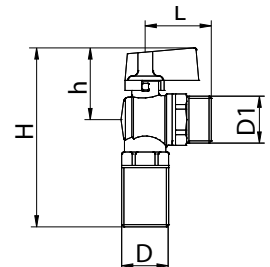

**489**

Code	Version	Size (D)	Smooth	D1	H	I	L	€	Pack
489000040Q		1/2"	●	3/4"	26	-	42	<b>7,84</b>	10

Rubinetto a squadra attacco lavatrice con rosone

*Angle ball valve for washing-machine with rosette*

*Llave de escuadra con empalme lavadora con roseta*

**4891**

Code	Version	Size (D)	Smooth	D1	H	I	L	€	Pack
489104050Q		1/2"	●	3/4"	26	-	39	<b>5,85</b>	1

Rubinetto a squadra attacco lavatrice con rosone, modello leggero, maniglia in alluminio

*Angle ball valve for washing-machine with rosette, light pattern, aluminum handle*

*Llave de escuadra empalme lavadora con roseta, modelo ligero, manija de aluminio*

**4892**

Code	Version	Size (D)	Smooth	D1	H	I	L	€	Pack
489204040Q		1/2"	●	1/2"	80	32	30,5	<b>5,86</b>	15
489204050Q		1/2"	●	3/4"	80	32	32	<b>5,82</b>	15