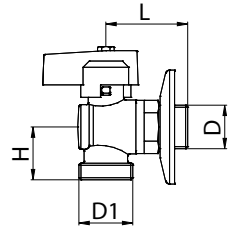

## 2740

Code	Version	Size (D)	Smooth	D1	H	I	L	€	Pack
0274004000		1/2"	●	-	-	-	-	<b>5,50</b>	20

Squadretta MM per saliscendi con rosone

*Male-male elbow pipe with rosette*

## 2743

Code	Version	Size (D)	Smooth	D1	H	I	L	€	Pack
0274304040		1/2"	●	1/2"	-	-	-	<b>4,38</b>	10

Rubinetto per cassetta con tubetto in rame Ø 10

*Tap for W.C. tank with copper tube Ø 10*

## 2751

Code	Version	Size (D)	Smooth	D1	H	I	L	€	Pack
0275103000		3/8"	●	-	-	-	-	<b>10,00</b>	15
0275104000		1/2"	●	-	-	-	-	<b>10,24</b>	15

Rubinetti lavatrice | Washing machine bibcocks

Passaggio / Flow: Standard  
 Temperatura d'esercizio / Working temperature: 0 - 100°C  
 Pressione massima d'esercizio / Max working pressure: PN10  
 Corpo in ottone stampato / Body in forged brass  
 Filetto / Threads: ISO 228