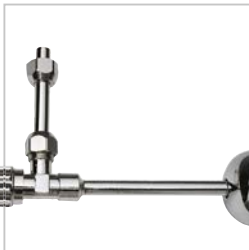

## 2740

Code	Version	Size (D)	Smooth	D1	H	I	L	€	Pack
0274004000		1/2"	●	-	-	-	-	<b>5,50</b>	20

Squadretta MM per saliscendi con rosone

*Male-male elbow pipe with rosette*

## 2743

Code	Version	Size (D)	Smooth	D1	H	I	L	€	Pack
0274304040		1/2"	●	1/2"	-	-	-	<b>4,38</b>	10

Rubinetto per cassetta con tubetto in rame Ø 10

*Tap for W.C. tank with copper tube Ø 10*