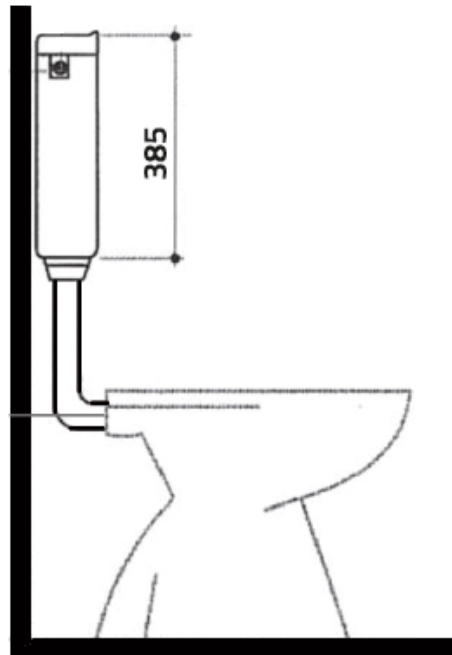

SPÓROLJON HELYET,
TAKARÍTSON MEG IDŐT,
OLDJA MEG A PROBLÉMÁT!

Made in Italy

A WC tartály, ami megoldás lehet szűk hely esetén, illetve arra az esetre, ha a WC tető nem áll meg függőleges pozícióban.

A tartály alacsony és közepmagas pozícióba egyaránt szerelhető.

Műszaki adatok:

- Teljes mélység: 116 mm
- Hang és párasodás elleni szigetelés
- Pneumatikus működtetés lehetősége
- Lapos tetőkialakítás
- Alapanyaga: öregedésmentes ABS
- Állítható öblítési mennyiség: 6/9 liter
- Egygombos kialakítás "start-stop" funkcióval
- Vízbekötés jobb vagy bal oldalról, illetve hátulról is megoldható
- Zajszint: 12 dB

Tartozékok:

- sarokszelep
- bekötőcső (Ø 40 mm)
- tömítések
- fali rögzítő készlet